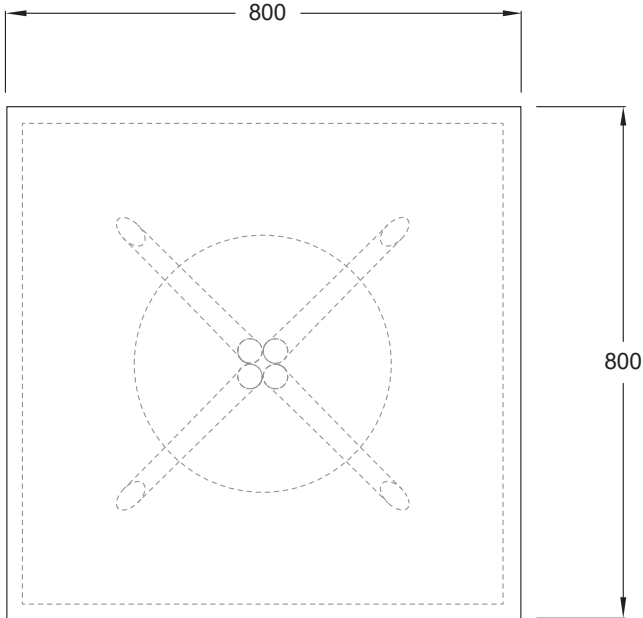

ETIQUETTE TABLE RANGE

EQ-BTB.60X60

ETIQUETTE TABLE RANGE

EQ-BTB.80x80

ETIQUETTE TABLE RANGE

EQ-BTB.70DIA

ETIQUETTE TABLE RANGE

EQ-BTB.90DIA

ETIQUETTE TABLE RANGE

EQ-BTB.180x80

ETIQUETTE TABLE RANGE

EQ-BTB.210x80

ETIQUETTE TABLE RANGE

EQ-BTB.240x80