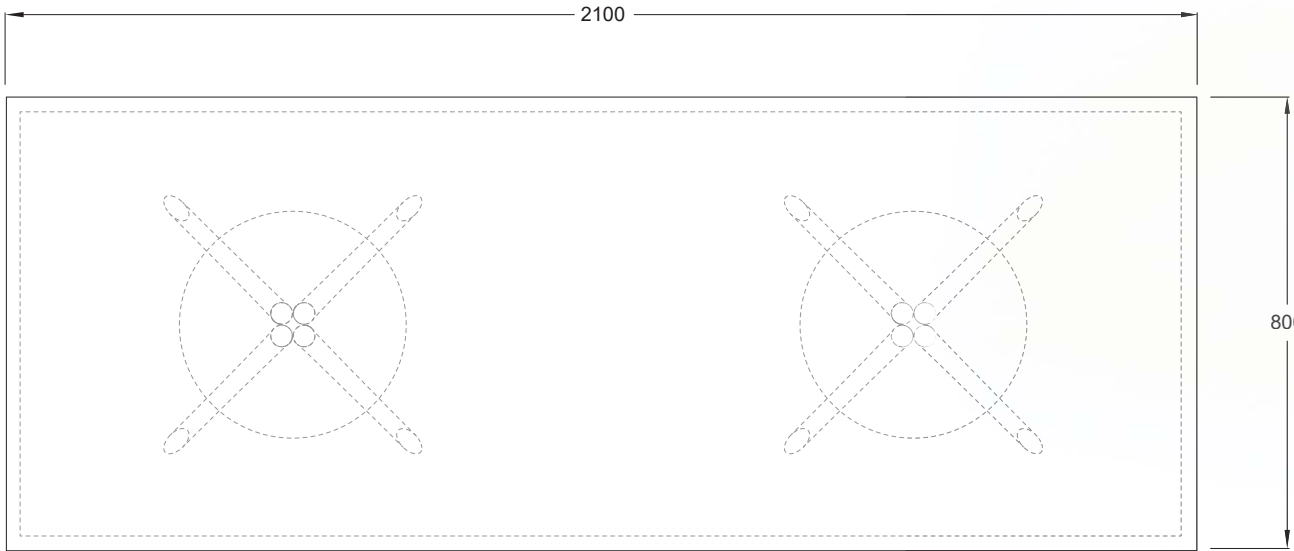

ETIQUETTE TABLE RANGE

EQ-BTB.60X60

ETIQUETTE TABLE RANGE

EQ-BTB.80x80

ETIQUETTE TABLE RANGE

EQ-BTB.70DIA

ETIQUETTE TABLE RANGE

EQ-BTB.90DIA

ETIQUETTE TABLE RANGE

EQ-BTB.180x80

ETIQUETTE TABLE RANGE

EQ-BTB.210x80

ETIQUETTE TABLE RANGE

EQ-BTB.240x80