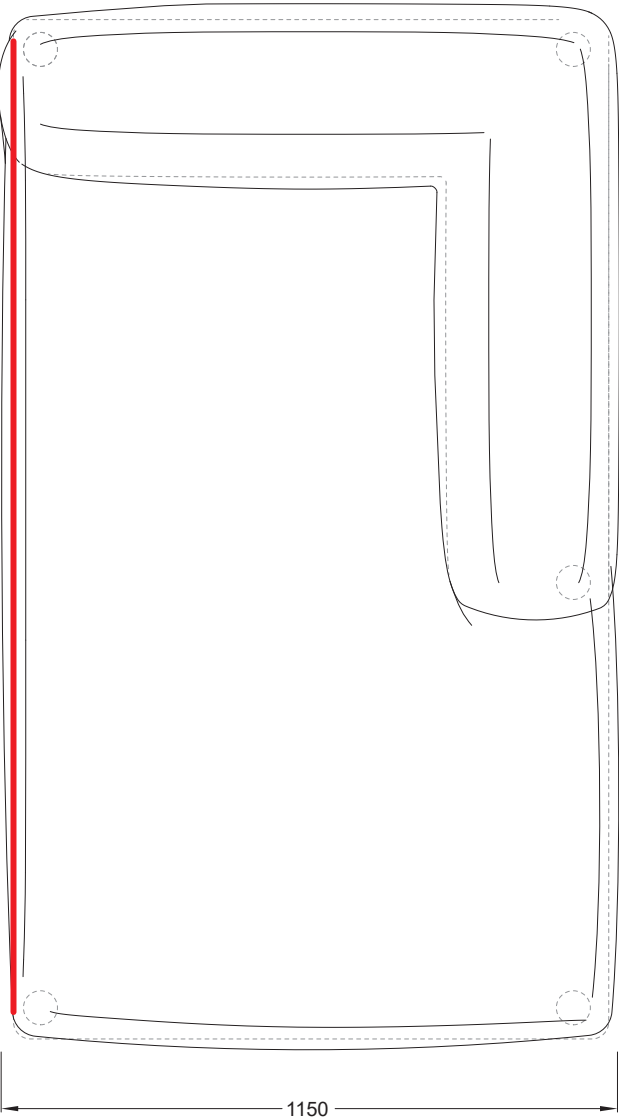

PUFFALO MODULAR LOUNGING

PF-LG_CHS-COR[R].115x190