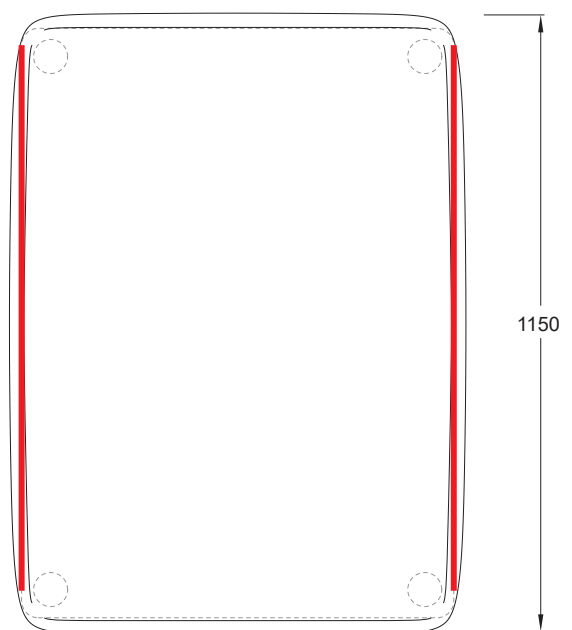

PUFFALO LOUNGE OTTOMANS

PF-LG_OT.87X115