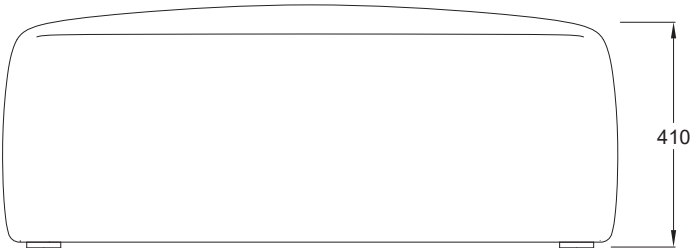

PUFFALO LOUNGE OTTOMANS

PF-LG_OT.87X115