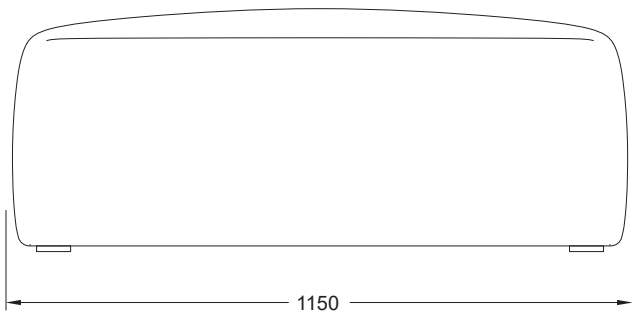

PUFFALO LOUNGE OTTOMANS

PF-LG_OT.115X115