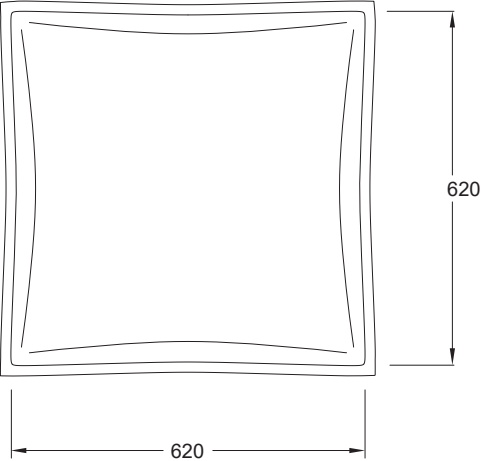

PUFFALO MODULAR LOUNGING

PF-LG_CHS-COR[R].115x190

PUFFALO MODULAR LOUNGING

PF-LG_ARMS.115x106

PUFFALO MODULAR LOUNGING

PF-LG_CUSH.62x62

PF-LG_CUSH.45x45

PF-LG_CUSH.72x42

PUFFALO LOUNGE OTTOMANS

PF-LG_OT.87X115

PUFFALO LOUNGE OTTOMANS

PF-LG_OT.115X115

PUFFALO LOUNGE OTTOMANS

PF-LG_OT_COR.115X115

PUFFALO LOUNGE OTTOMANS

PF-LG_OT_3WAY.115X115