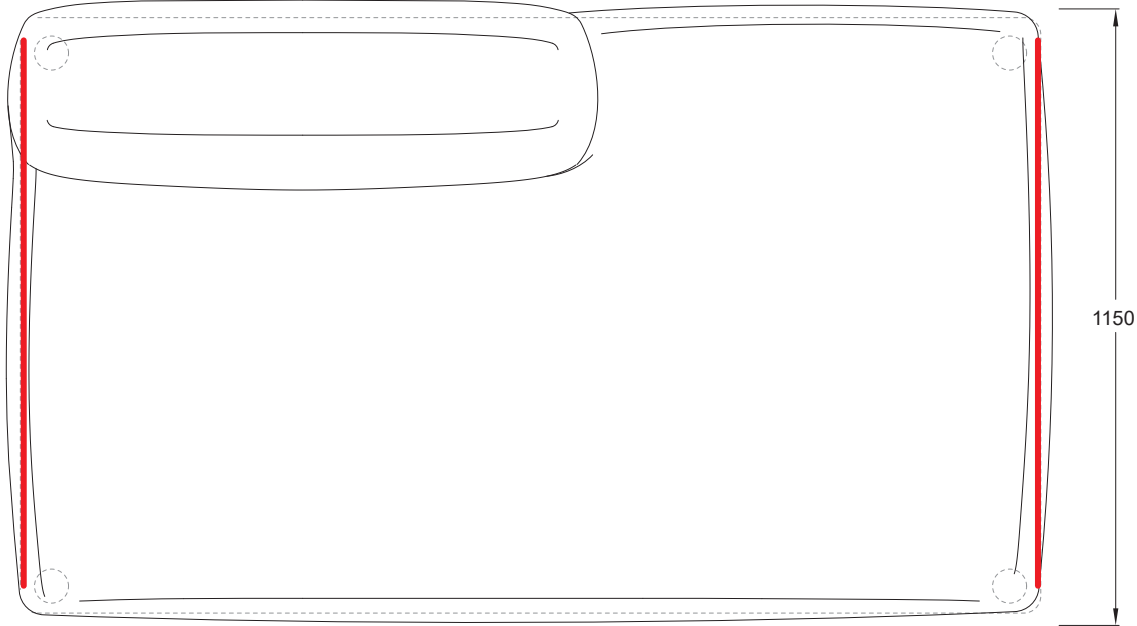

PUFFALO MODULAR LOUNGING

PF-LG_ARM(L).115X115

PUFFALO MODULAR LOUNGING

PF-LG_ARM(R).115X115

PUFFALO MODULAR LOUNGING

PF-LG_COR.R115

PUFFALO MODULAR LOUNGING

PF-LG_IN.R210

PUFFALO MODULAR LOUNGING

PF-LG_OUT.R210

PUFFALO MODULAR LOUNGING

PF-LG_CHS[L].190x115

PUFFALO MODULAR LOUNGING

PF-LG_CHS[R].190x115

PUFFALO MODULAR LOUNGING

PF-LG_CHS-COR[L].115x190