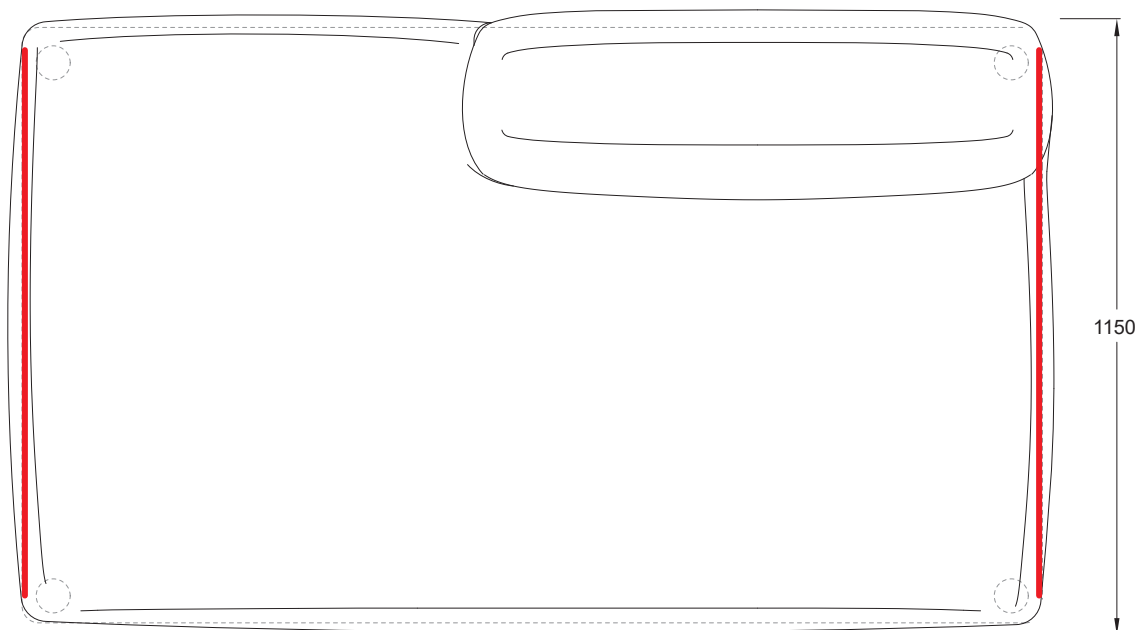

PUFFALO MODULAR LOUNGING

PF-LG_OUT.R210

PUFFALO MODULAR LOUNGING

PF-LG_CHS[L].190x115

PUFFALO MODULAR LOUNGING

PF-LG_CHS[R].190x115

PUFFALO MODULAR LOUNGING

PF-LG_CHS-COR[L].115x190