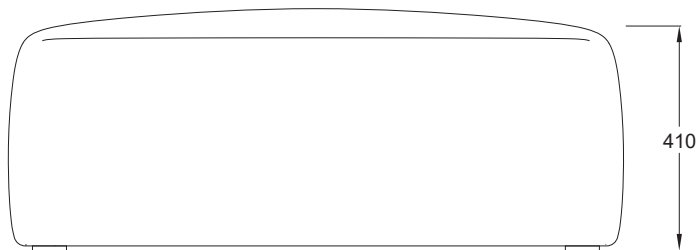

PUFFALO LOUNGE OTTOMANS

PF-LG_OT.115X115