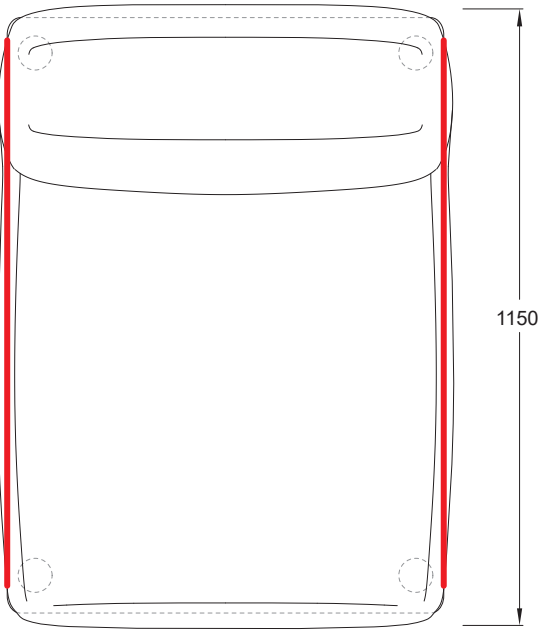

PUFFALO MODULAR LOUNGING

PF-LG.87X115

PUFFALO MODULAR LOUNGING

PF-LG.115X115

PUFFALO MODULAR LOUNGING

PF-LG.115X190

PUFFALO MODULAR LOUNGING

PF-LG_COR.115X115

PUFFALO MODULAR LOUNGING

PF-LG_ARM(L).115X115

PUFFALO MODULAR LOUNGING

PF-LG_ARM(R).115X115

PUFFALO MODULAR LOUNGING

PF-LG_COR.R115

PUFFALO MODULAR LOUNGING

PF-LG_IN.R210