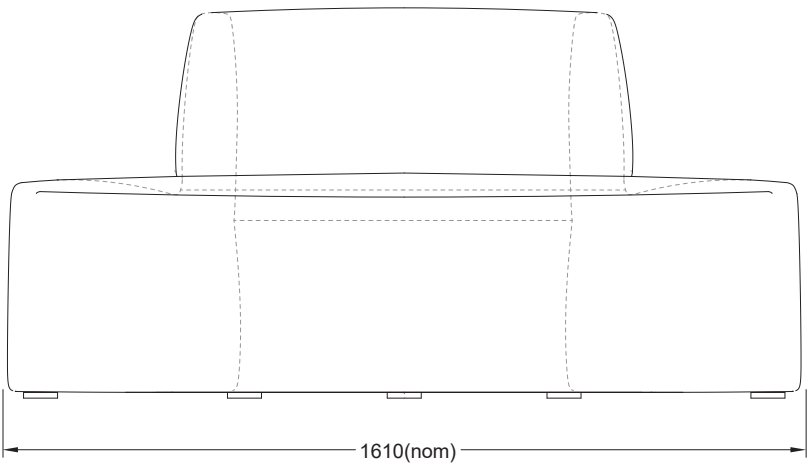

PUFFALO MODULAR LOUNGING

PF-LG_ARM(L).115X115

PUFFALO MODULAR LOUNGING

PF-LG_ARM(R).115X115

PUFFALO MODULAR LOUNGING

PF-LG_COR.R115

PUFFALO MODULAR LOUNGING

PF-LG_IN.R210

PUFFALO MODULAR LOUNGING

PF-LG_OUT.R210

PUFFALO MODULAR LOUNGING

PF-LG_CHS[L].190x115

PUFFALO MODULAR LOUNGING

PF-LG_CHS[R].190x115

PUFFALO MODULAR LOUNGING

PF-LG_CHS-COR[L].115x190