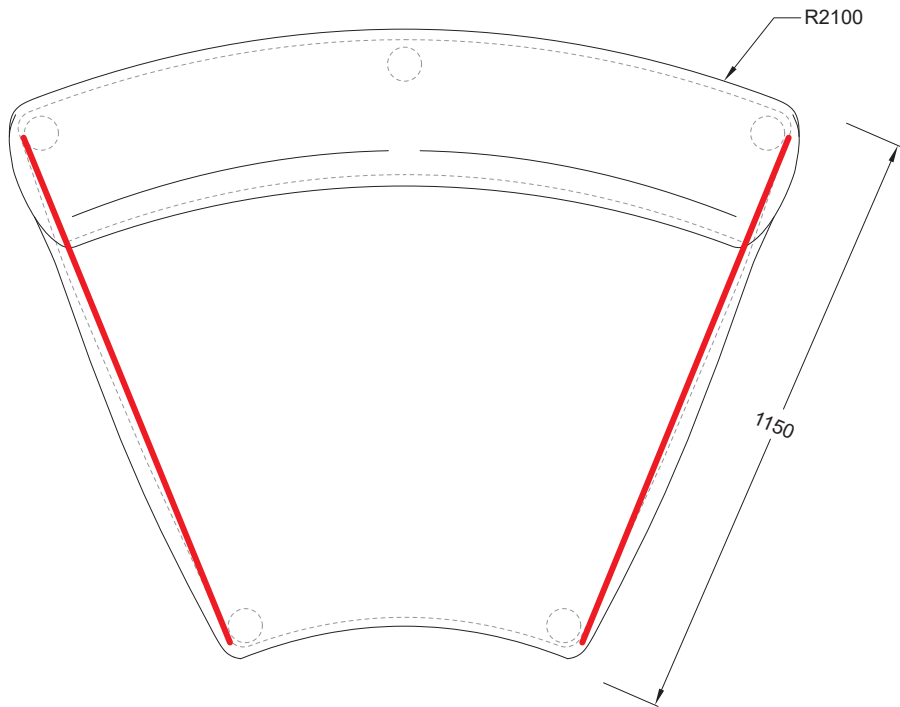

PUFFALO MODULAR LOUNGING

PF-LG_ARM(L).115X115

PUFFALO MODULAR LOUNGING

PF-LG_ARM(R).115X115

PUFFALO MODULAR LOUNGING

PF-LG_COR.R115

PUFFALO MODULAR LOUNGING

PF-LG_IN.R210

PUFFALO MODULAR LOUNGING

PF-LG_OUT.R210

PUFFALO MODULAR LOUNGING

PF-LG_CHS[L].190x115

PUFFALO MODULAR LOUNGING

PF-LG_CHS[R].190x115

PUFFALO MODULAR LOUNGING

PF-LG_CHS-COR[L].115x190