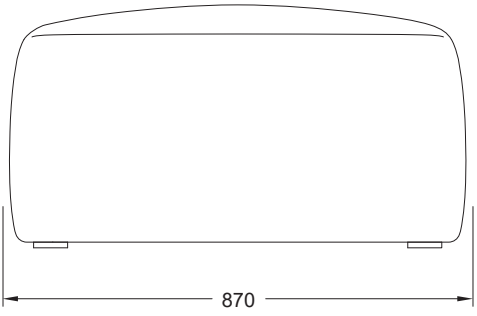

PUFFALO LOUNGE OTTOMANS

PF-LG_OT.87X115