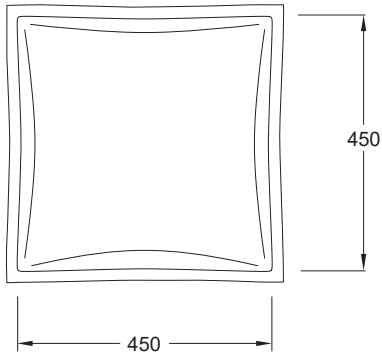

PUFFALO MODULAR LOUNGING

PF-LG_CHS-COR[R].115x190

PUFFALO MODULAR LOUNGING

PF-LG_ARMS.115x106

PUFFALO MODULAR LOUNGING

PF-LG_CUSH.62x62

PF-LG_CUSH.45x45

PF-LG_CUSH.72x42