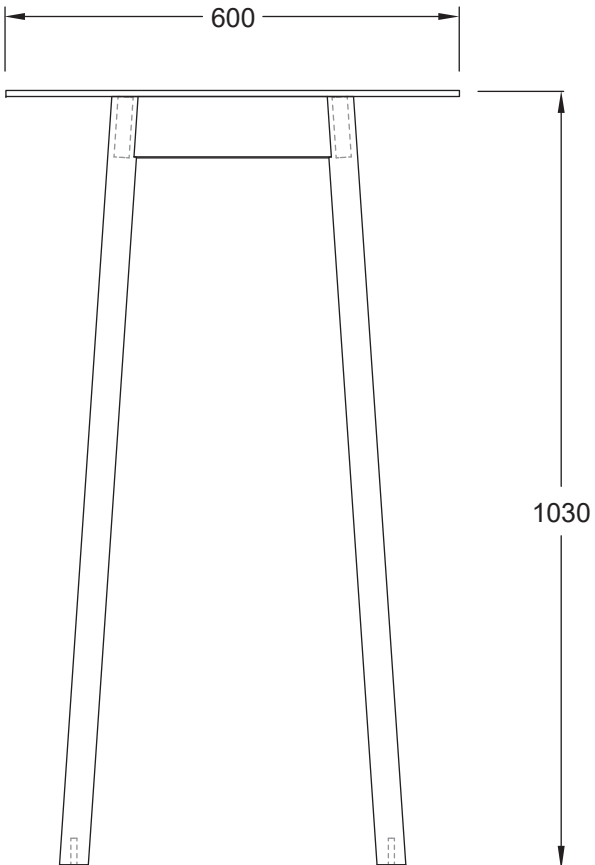

# FABLE OUT BAR TABLES

FB-OUT\_BT.B.60DIA

# FABLE OUT BAR TABLES

FB-OUT\_BT.B.60x60

# FABLE OUT BAR TABLES

FB-OUT\_BT.75x75