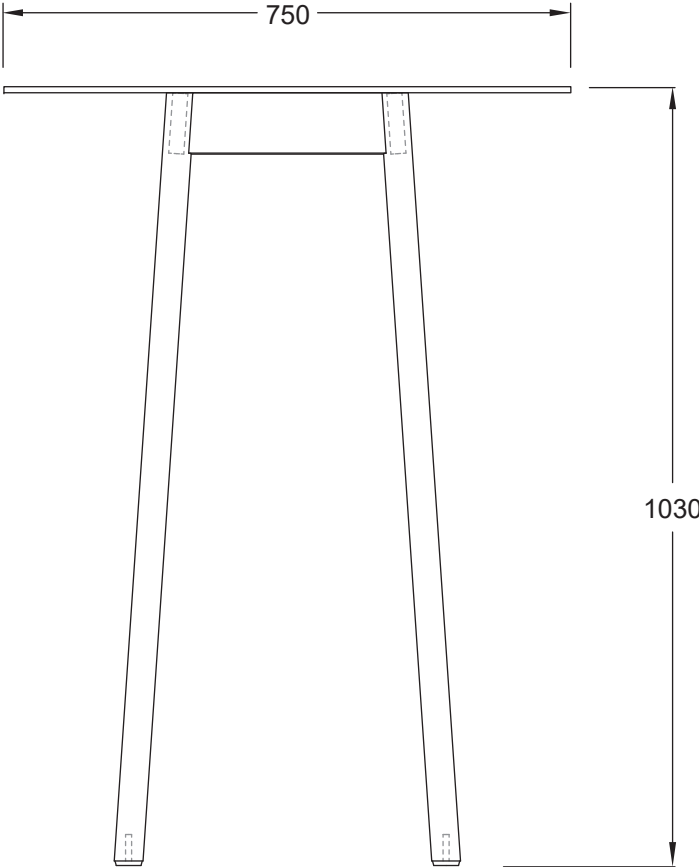

# FABLE OUT BAR TABLES

FB-OUT\_BT.B.60x60

# FABLE OUT BAR TABLES

FB-OUT\_BT.75DIA

# FABLE OUT BAR TABLES

FB-OUT\_BT.75x75