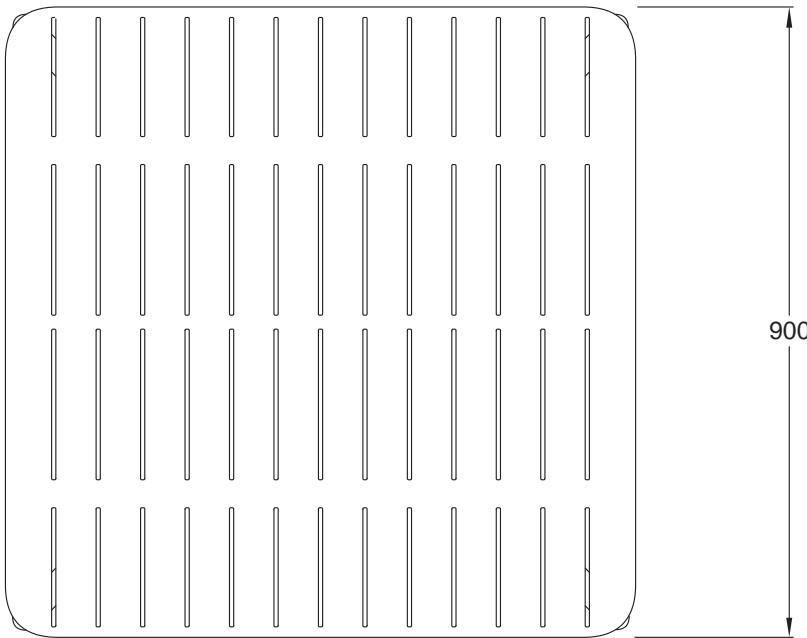

BOMBALA TABLE 900 X 900

BB.TB.90x90-73H

BOMBALA TABLE 1750 x 900

BB.TB.175x90-73H